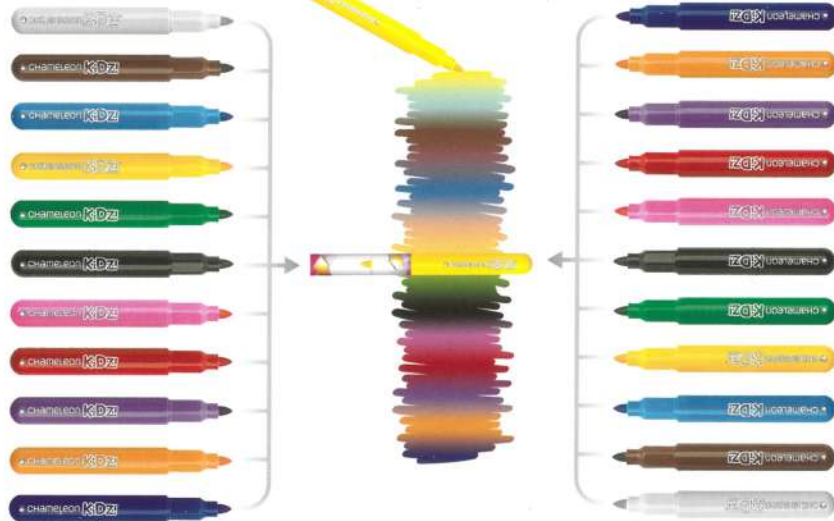

Istruzioni :

Per creare miscele di colore sistemare i due pennarelli di colore diverso nella camera di miscelazione. Ruotando i fusti dei due pennarelli in senso opposto si vedranno, attraverso la parte trasparente del fusto, le due punte che si avvicinano. Tenendo in posizione **ESCLUSIVAMENTE VERTICALE** e per almeno 3 secondi le due punte a contatto avviene il trasferimento del colore.

Il pennarello che cambierà il colore sarà sempre quello posizionato in basso, cioè quello che riceverà l'inchiostro che scende dall'alto.

Una volta effettuato il trasferimento del colore si può usare il marker disegnando a mano oppure utilizzando lo spruzzatore incluso nella confezione.

In entrambi i casi il tratto disegnato o lo spruzzo cambieranno il colore gradualmente in base alla durata del contatto avvenuto fra le due punte. Più dura il contatto ...più è lunga la miscelazione.